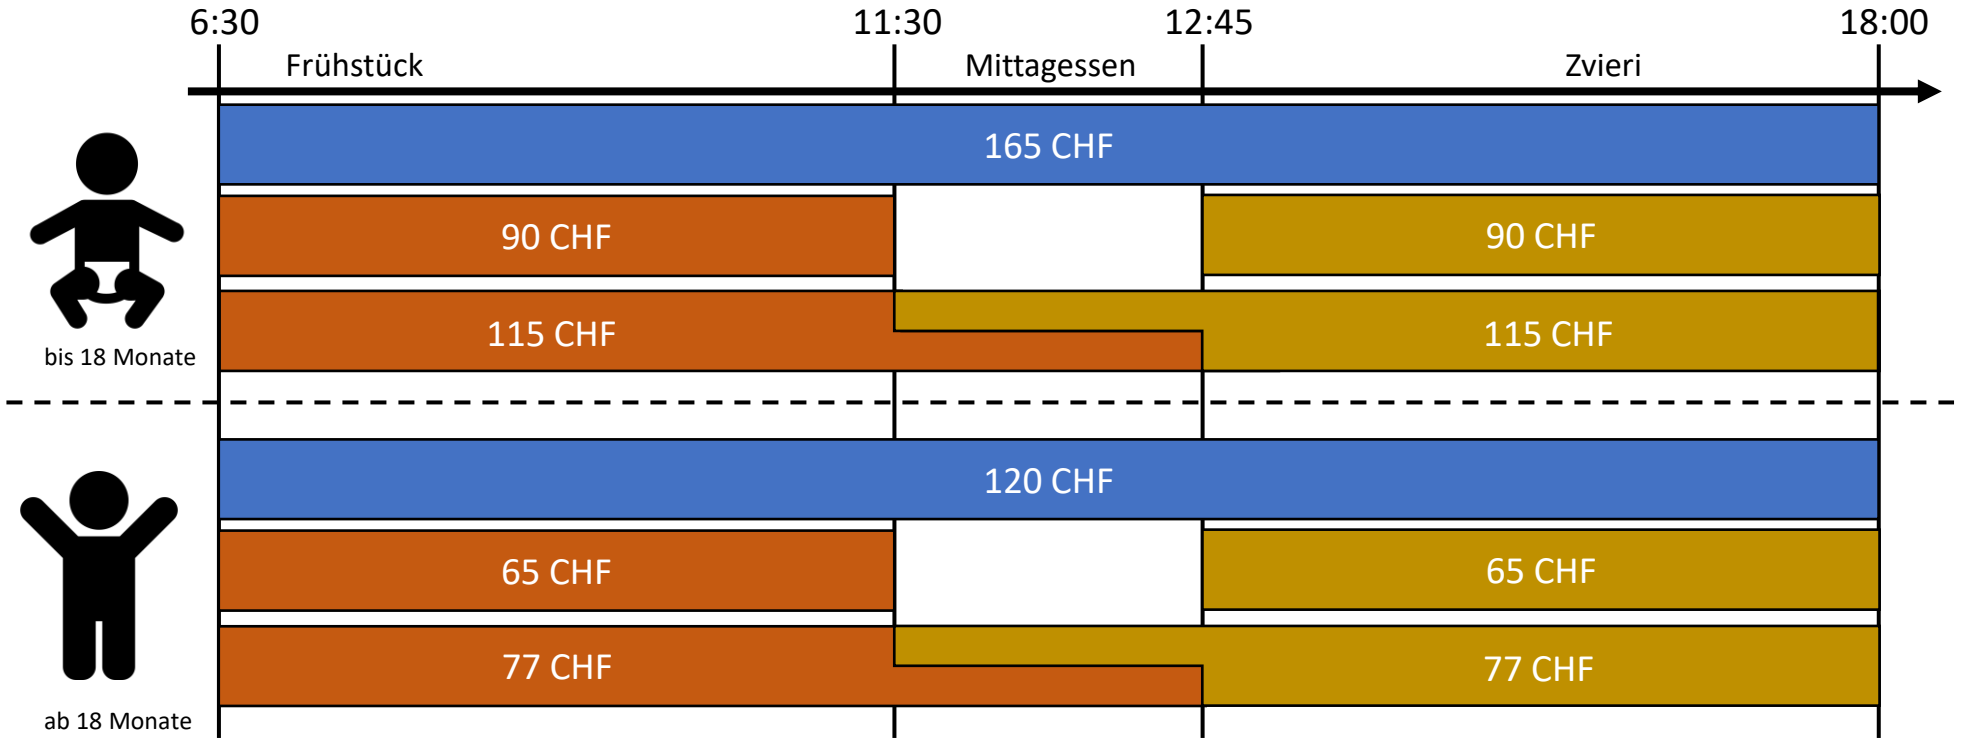

# Kinderkrippe Olten – Tarif

(gültig ab August 2022)

KINDERKRIPPE OLTEN  
SONNHALDE · HAGMATT

Kindergartenbegleitung am Mittag  
(12:45 – 13:15 Uhr) 10 CHF

Geschwisterrabat: 10 %